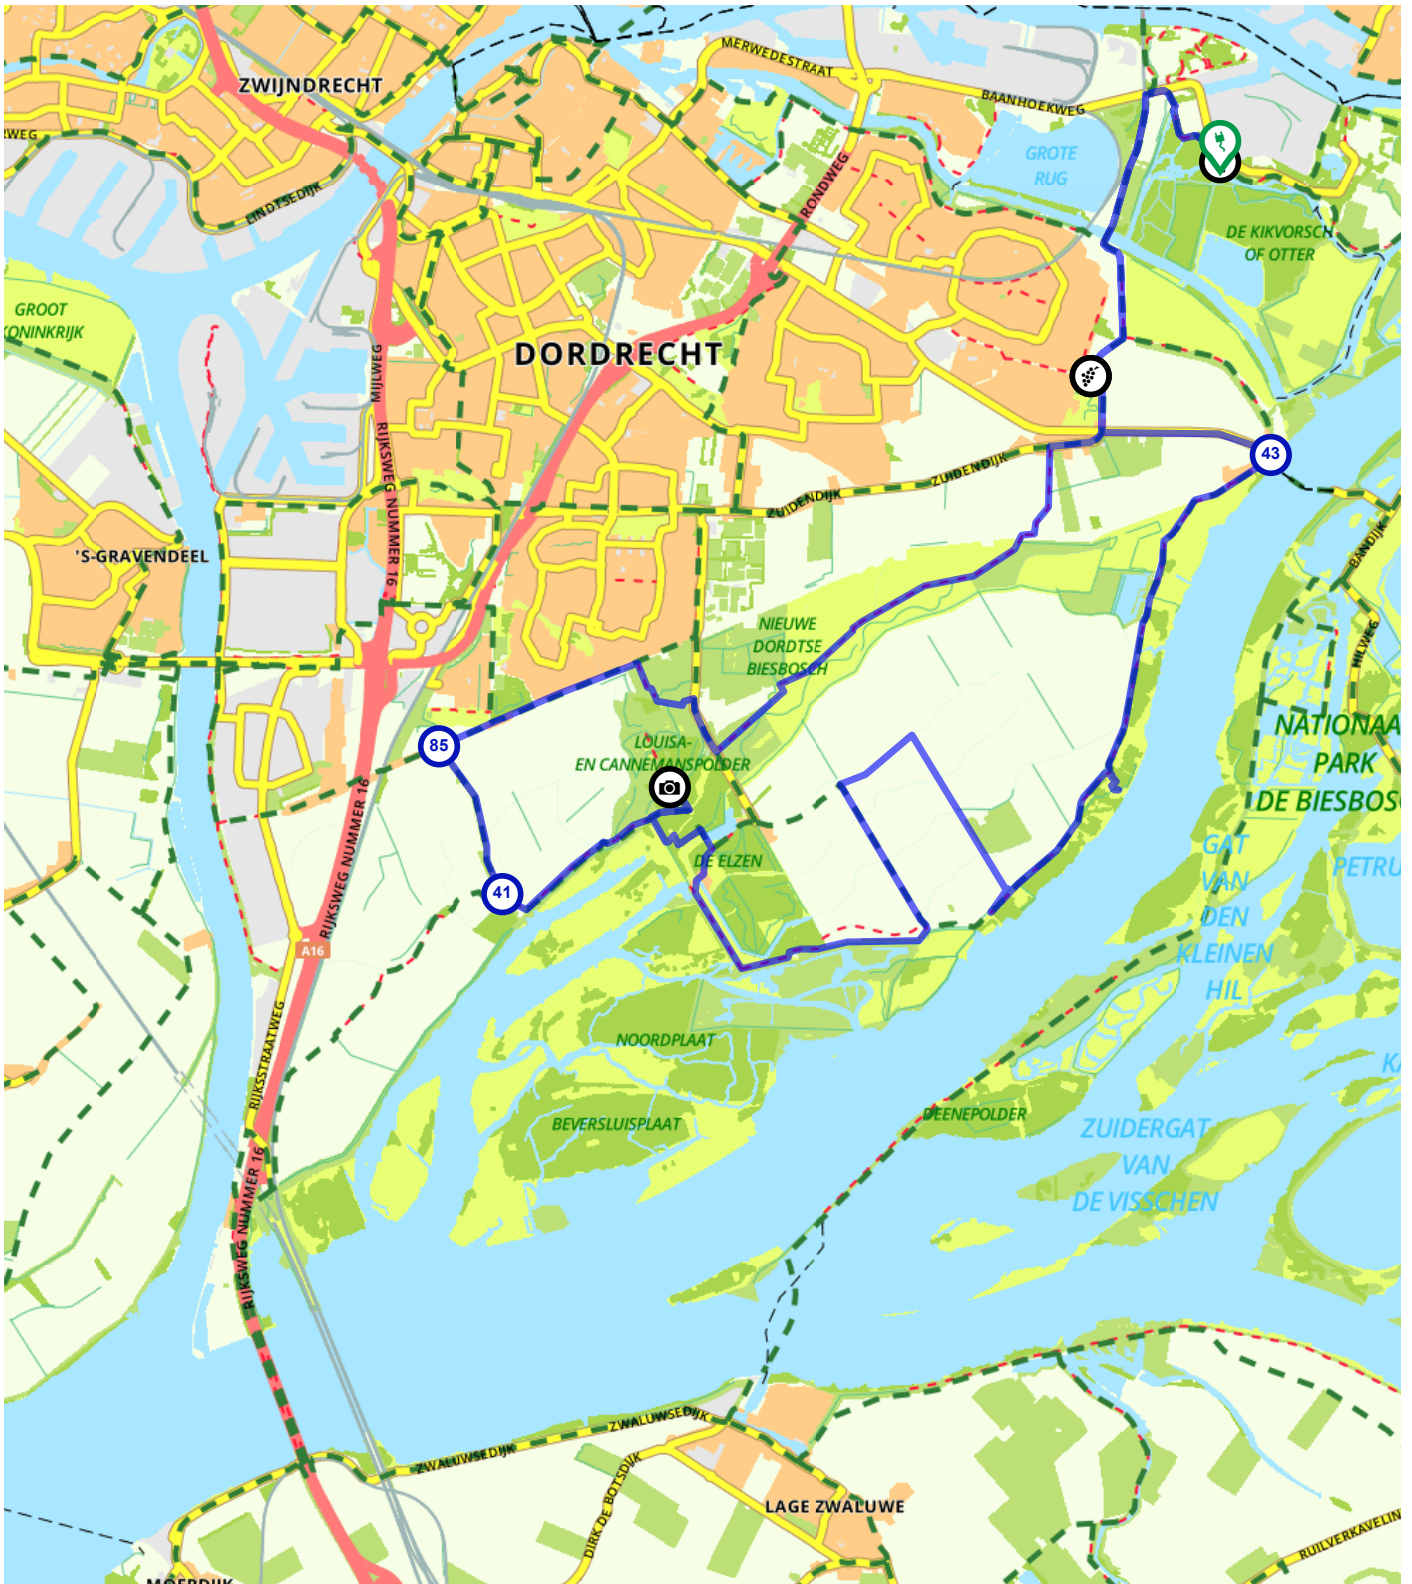

# Dordtse Biesbosch

Nederland | Zuid-Holland | Dordrecht | 34.67 km (Ongeveer 02:02 u) | Fietsroute 4964246

## Bezienswaardigheden

-  **Wijngaard Bilderhof**  
Zeedijk  
3315EL Dordrecht
-  **Het eiland van Dordrecht**  
Dordrecht  
Dordrecht wordt aan alle kanten omgeven door water en daarom wordt het ook wel eens een eiland genoemd. Op het Eiland van Dordrecht is de gelijknamige oudste stad van Nederland gelegen. Je vindt er talloze monumenten uit de tijd dat Dordrecht een welvarende handelsstad was.

#	Beschrijving	Afstand
	Ga rechtsaf en volg deze weg 318 m	18.93 km
	Ga linksaf en volg deze weg 256 m	19.19 km
	Het eiland van Dordrecht (Dordrecht, Zuid-Holland, Nederland)	19.19 km
	Ga rechtsaf en volg deze weg 2.2 km	21.36 km
	41 (Zanddijk, 3329LB, Dordrecht, Zuid-Holland, Nederland)	21.36 km
	85 (Wieldrechtse Zeedijk, 3329KT, Dordrecht, Zuid-Holland, Nederland)	22.76 km
	Volg de weg 396 m	23.15 km
	Houd links aan en volg deze weg 154 m	23.31 km
	Houd rechts aan en volg deze weg 70 m	23.38 km
	Volg de weg 375 m	23.75 km
	Houd links aan en volg deze weg 188 m	23.94 km
	Houd rechts aan en volg deze weg 630 m	24.57 km
	Ga rechtsaf en volg deze weg 381 m	24.95 km
	Ga linksaf en volg deze weg 208 m	25.16 km
	Ga een scherpe bocht linksaf en volg deze weg 74 m	25.23 km
	Volg de weg 51 m	25.28 km
	Ga rechtsaf en volg deze weg 494 m	25.78 km
	Ga linksaf en volg deze weg 765 m	26.54 km
	Ga linksaf en volg deze weg 960 m	27.50 km
	Volg de weg 1.6 km	29.06 km
	Ga rechtsaf en volg deze weg 92 m	29.16 km